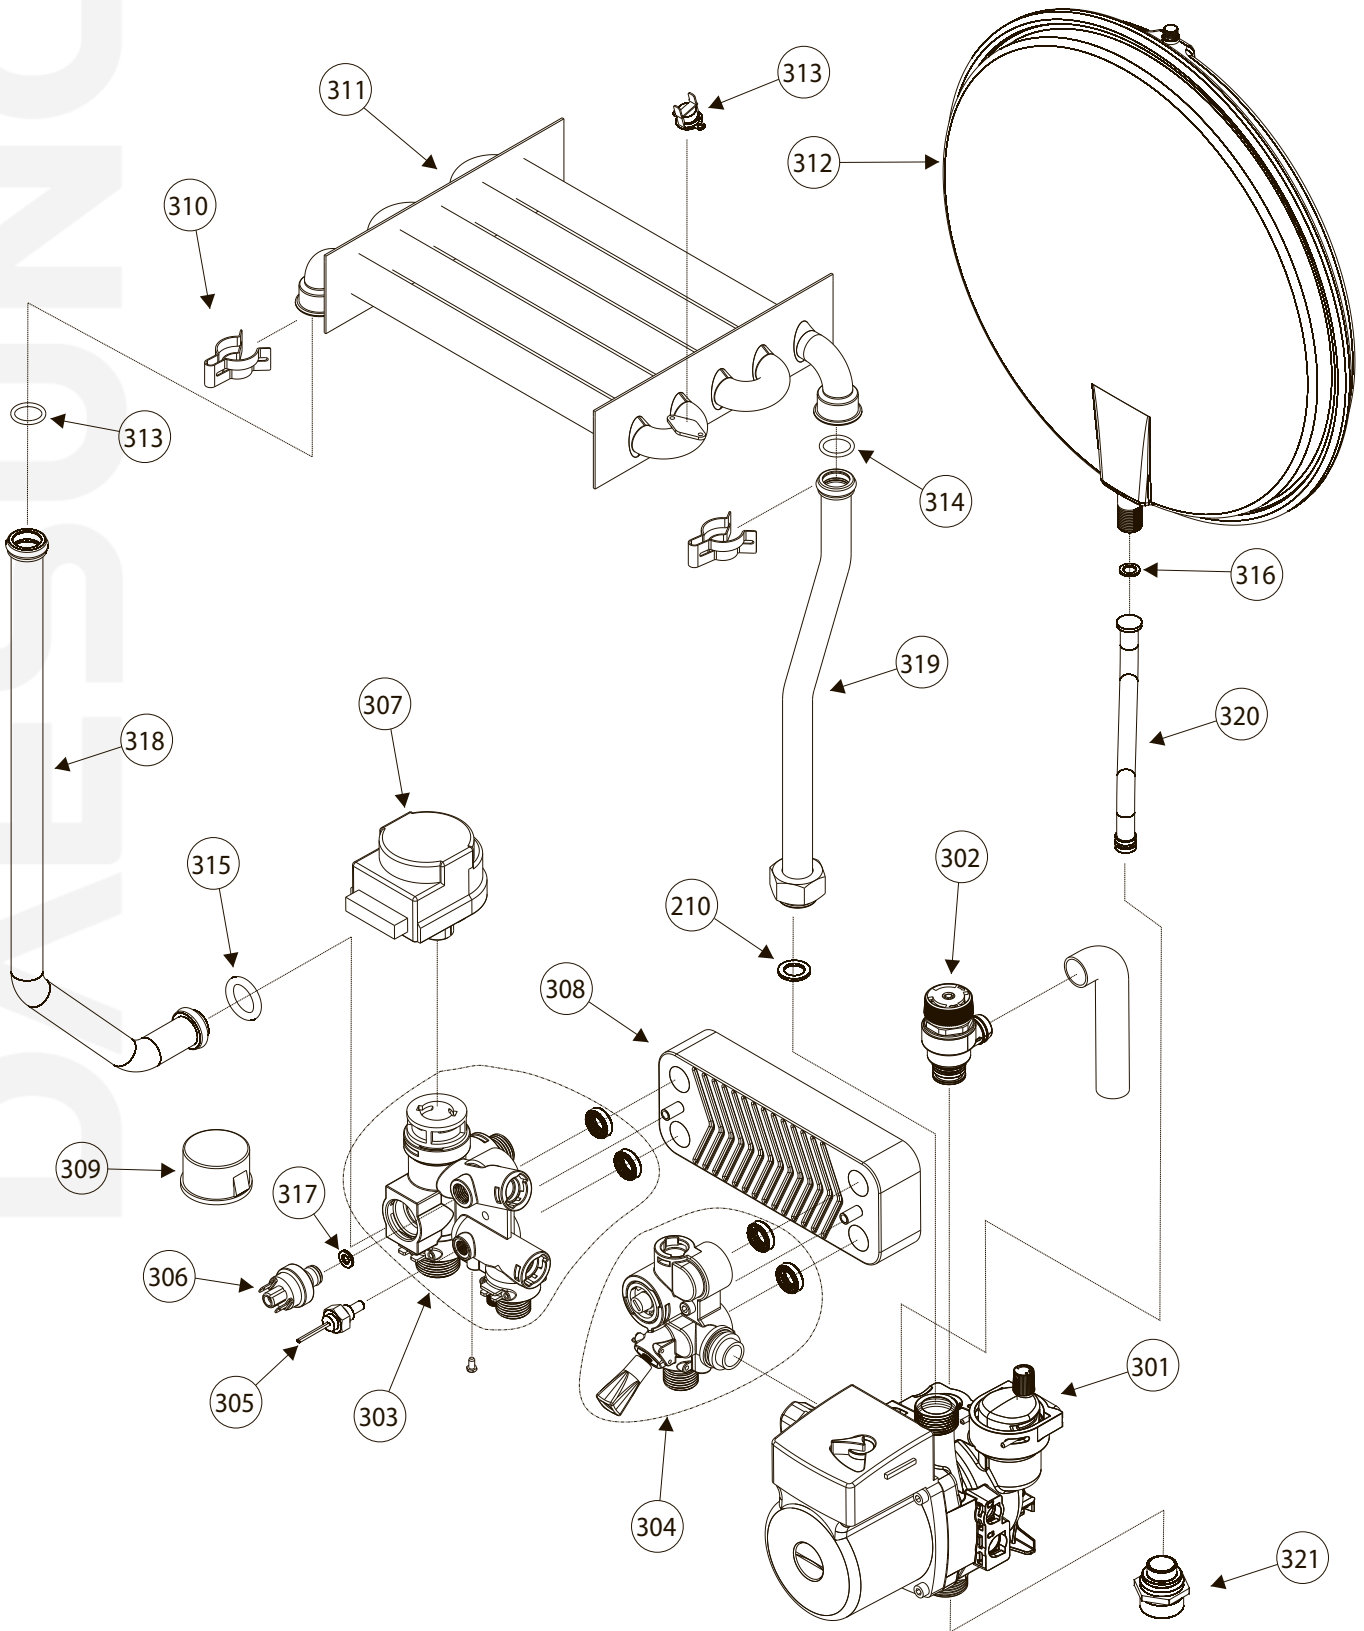

Номер	Код	Наименование	Применимые модели
208	52020547	Коллектор с форсунками (LNG)	E12-17
	52020548	Коллектор с форсунками (LNG)	E21-25
	52020549	Коллектор с форсунками (LPG)	E12-17
	52020550	Коллектор с форсунками (LPG)	E21-25
209	52020544	Электроды розжига и ионизации	E
210	52030346	Газовый клапан	E
211	53080474	Уплотнительное кольцо 1/2"	A16-41, E
212	53080475	Уплотнительное кольцо 3/4"	E
213	52091494	Газовая труба	E
214	52130804	Коллектор дымовых газов	E

3

Номер	Код	Наименование	Применимые модели
301	52050242	Насос	E
302	52060601	Предохранительный клапан	E
303	52060595	Блок выпуска ГВС	E
304	52060596	Блок подачи холодной воды	E12-17
	52060597	Блок подачи холодной воды	E21-25
305	53131034	Датчик температуры ГВС	E
306	52060600	Датчик давления воды	E

4

Номер	Код	Наименование	Применимые модели
311	52070808	Теплообменник основной	E12-17
	52070809	Теплообменник основной	E21-25
313	52080390	Датчик перегрева	A, E
314	52080465	Уплотнительных кольцо (P18)	E
	52080479	Комплект уплотнительных колец (P18 500шт)	
315	52080466	Уплотнительное кольцо (P17)	E
	52080478	Комплект уплотнительных колец (P17 500шт)	

Номер	Код	Наименование	Применимые модели
316	53080181	Уплотнительное кольцо (P14.5)	E
	53080492	Комплект уплотнительных колец (P14.5)	
317	53080463	Прокладка 1/4"	E
	53080483	Комплект уплотнительных колец (1/4 500 шт)	
318	52091495	Трубка соединительная контура подачи ОВ	E
319	52091496	Трубка соединительная контура обратки ОВ	E
320	52091467	Трубка соединительная контура обратки ОВ	E
321	53030316	Ниппель контура обратки ОВ	E