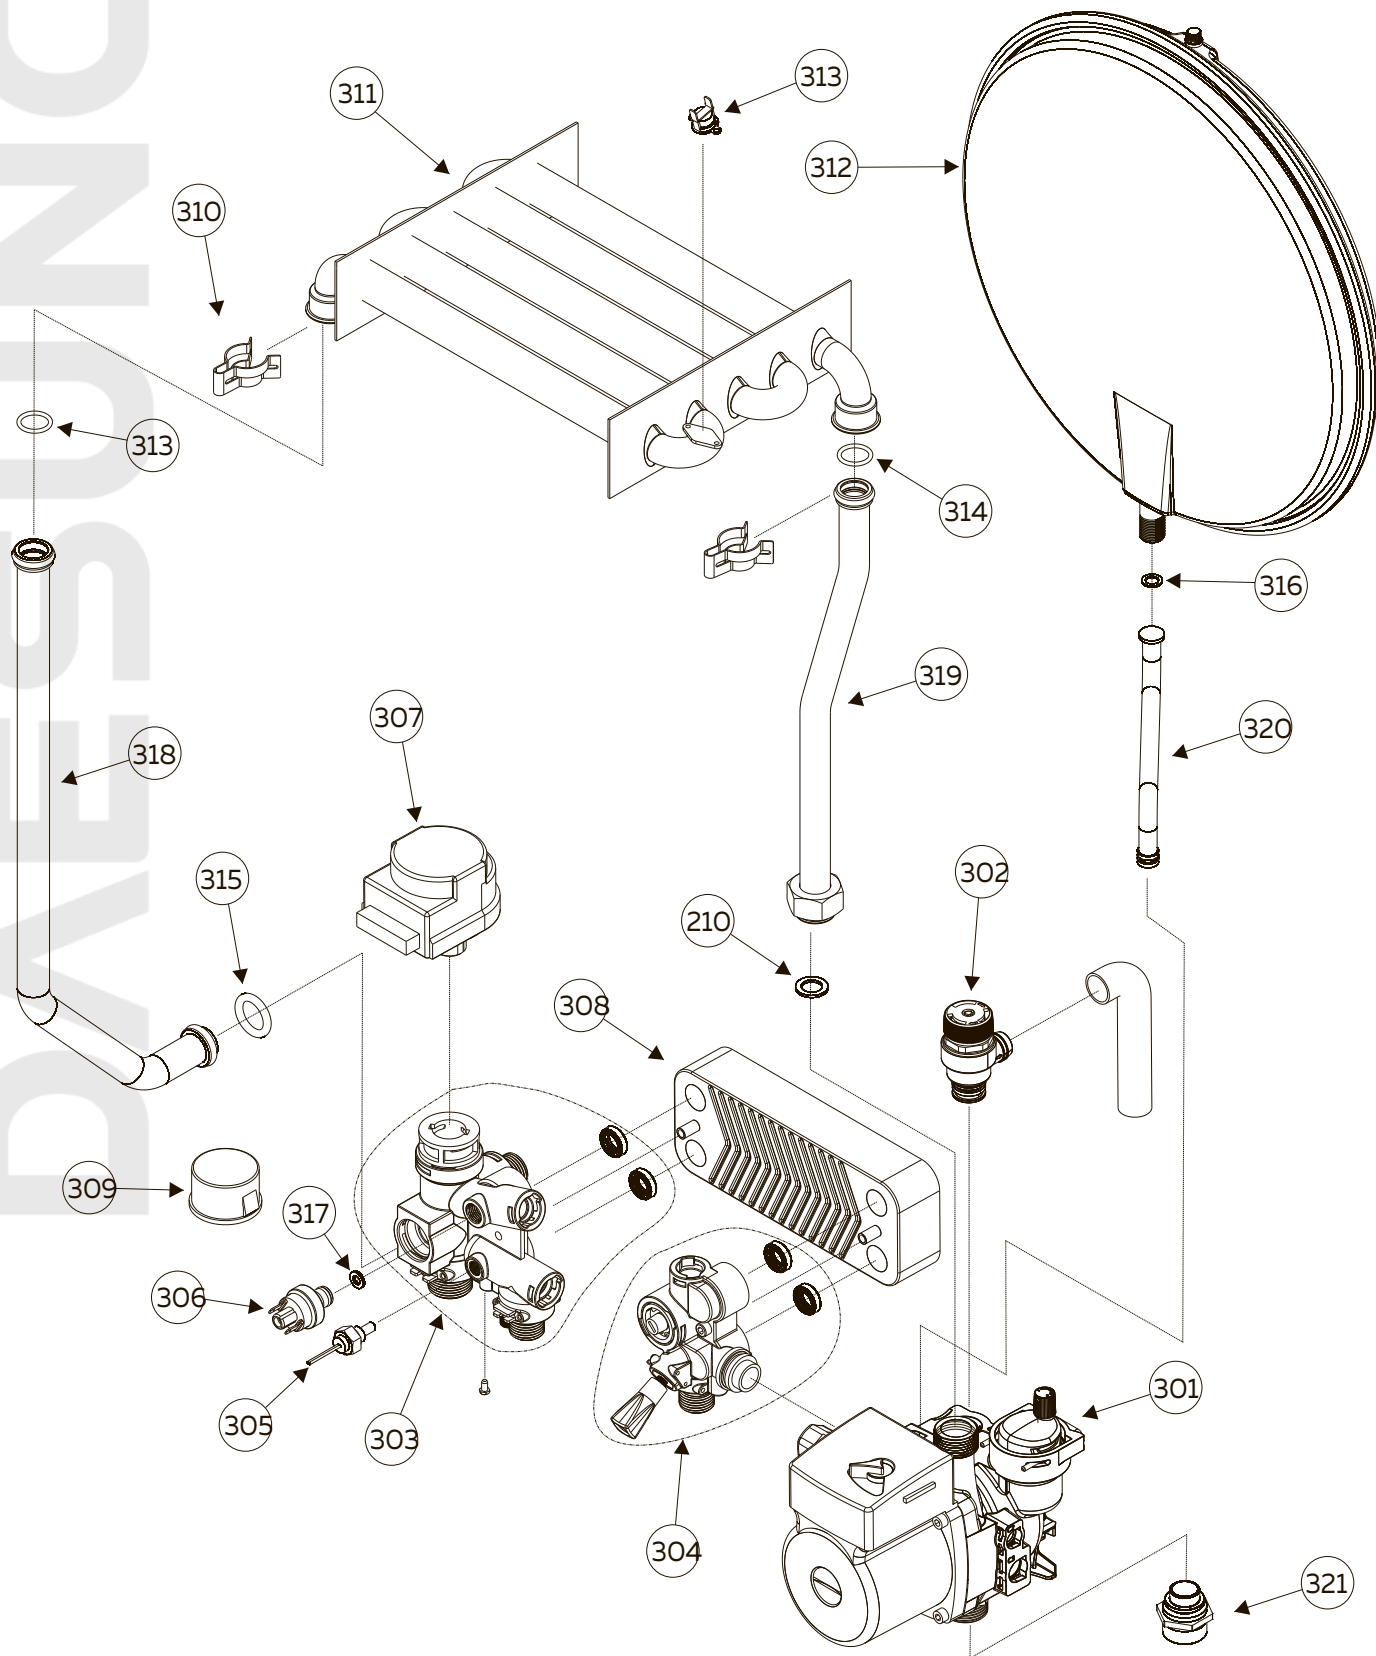

3

Номер	Код	Наименование	Применимые модели
301	52050242	Насос	E
302	52060601	Предохранительный клапан	E
303	52060595	Блок выпуска ГВС	E
304	52060596	Блок подачи холодной воды	E12-17
	52060597	Блок подачи холодной воды	E21-25
305	53131034	Датчик температуры ГВС	E
306	52060600	Датчик давления воды	E

Номер	Код	Наименование	Применимые модели
307	52050244	3-х ходовой клапан	E
308	52060598	Теплообменник ГВС	E12-17
	52060599	Теплообменник ГВС	E21-25
309	52082120	Манометр	E
310	53012239	Зажим-фиксатор "клипса" подача и обратка ОВ основного теплообменника	E
	53012253	Комплект Зажим-фиксатор "клипса" подача и обратка ОВ основного теплообменника (200 шт)	E