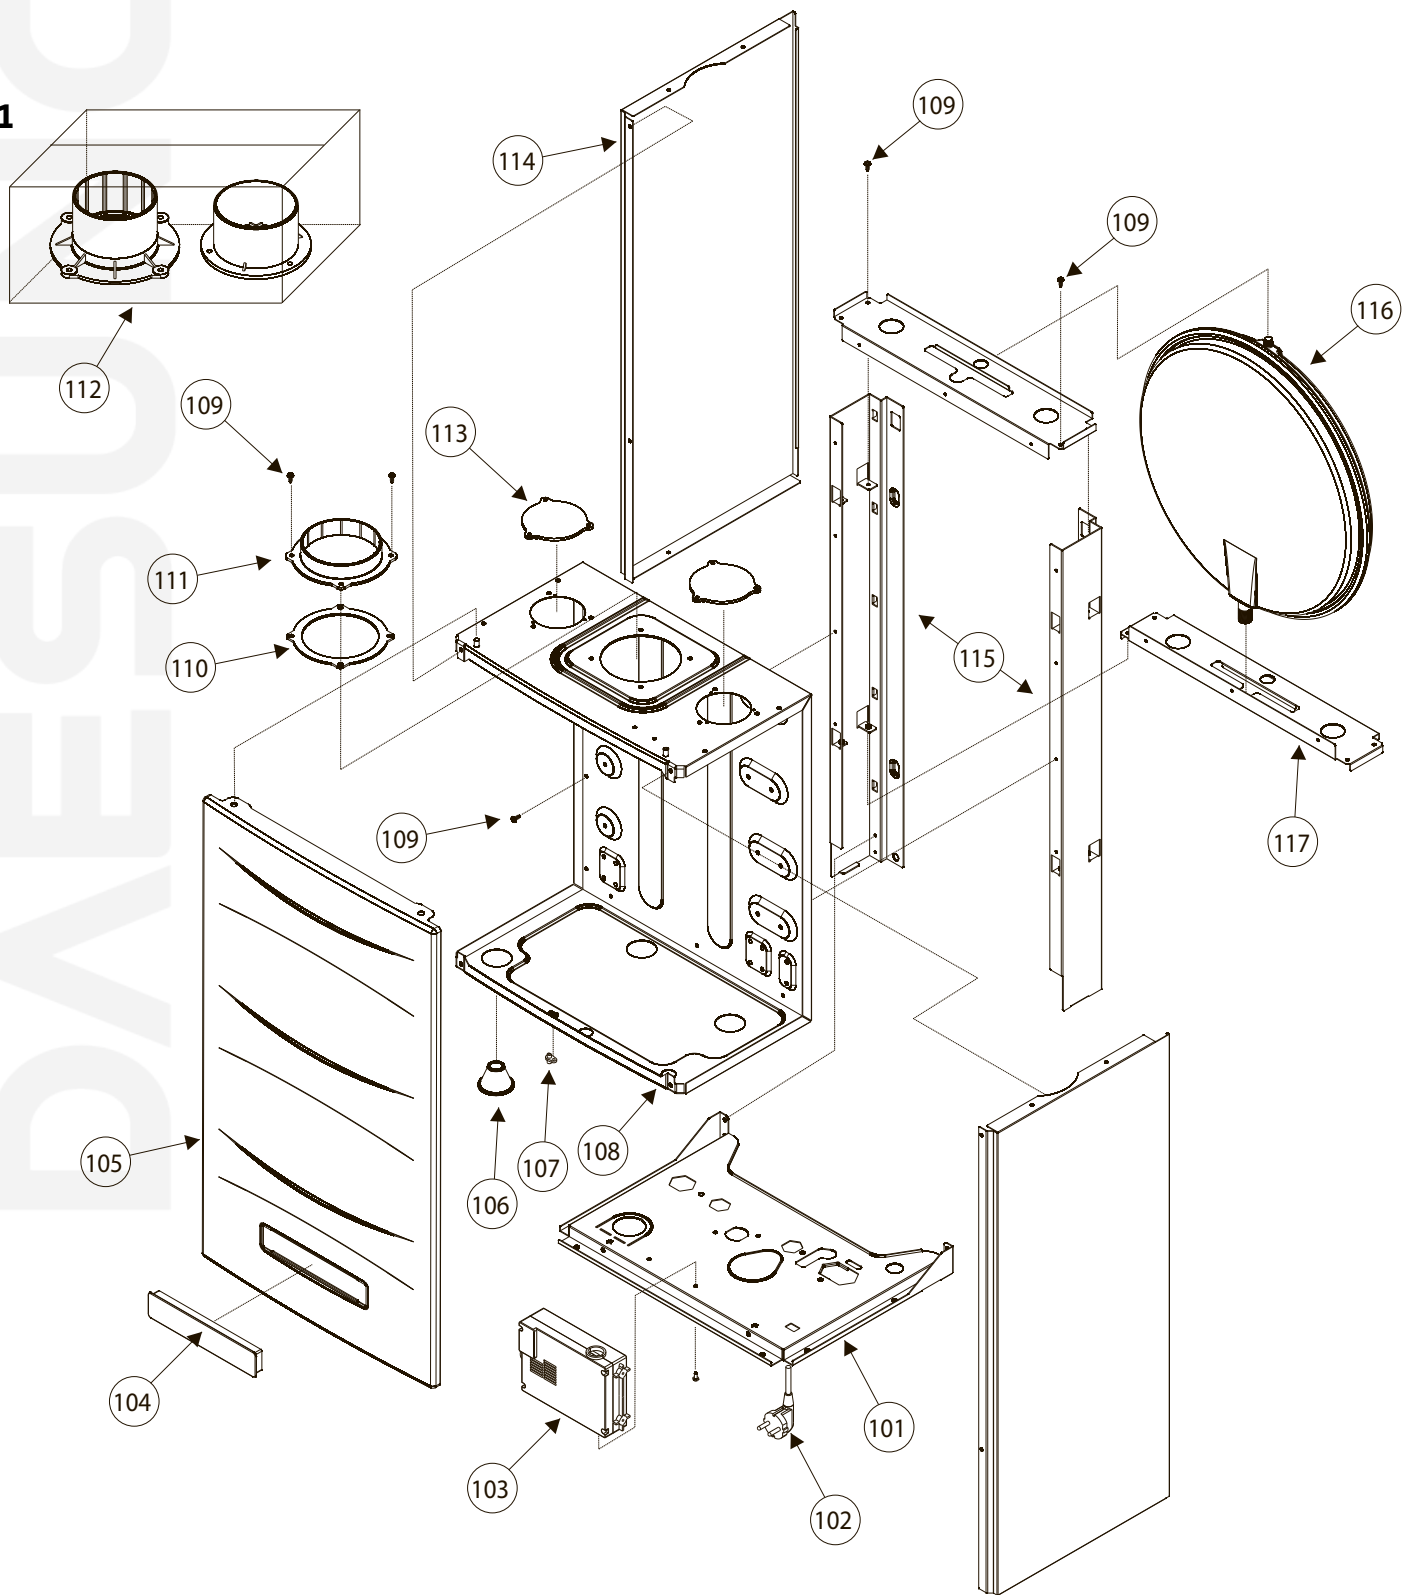

КАТАЛОГ ЗАПАСНЫХ ЧАСТЕЙ

CLASS - E

Модель :

E12
E14
E17
E20
E21
E25

Тел.: 8 800 234 9335
(звонок по России бесплатный)

1

Номер	Код	Наименование	Применимые модели
101	53012225	Нижняя часть корпуса	Е
102	53131036	Силовой кабель	Е
103	52082121	Блок управления	Е
104	52082122	Панель управления	Е
105	52010711	Крышка корпуса	Е
106	53080464	Саморез (4x10)	Е
107	53041048	Рельефный ниппель	Е
108	53012223	Корпус камеры сгорания	Е
109	53100051	Саморез (4x10)	Е
	53100312	Комплект саморезов (4x10) 1000 шт.	Е

Номер	Код	Наименование	Применимые модели
110	53090534	Прокладка адаптера коаксиального дымохода	Е
111	53050181	Адаптер коаксиального дымохода (Европейский тип)	Е
112	52110393	Адаптер отдельного дымохода	Е
113	53040180	Заглушка воздухозаборного отверстия	Е
114	52070806	Боковая панель корпуса (левая)	Е
115	53012227	Рама корпуса	Е
116	52070807	Расширительный бак	Е
117	53012233	Кронштейн крепления расширительного бака	Е

2

Номер	Код	Наименование	Применимые модели
201	52100519	Вентилятор	E
202	52100520	Датчик давления воздуха	E12-17
	52100521	Датчик давления воздуха	E21-25
203	52010713	Передняя крышка для КС	E
204	52010714	Корпус КС	E
205	52020545	Горелка	E12-17
	52020546	Горелка	E21-25
206	53012234	Кронштейн крепления вентилятора	E12-14
	53012235	Кронштейн крепления вентилятора	E17
	53012236	Кронштейн крепления вентилятора	E21-25
207	53090535	Прокладка вентилятора	E